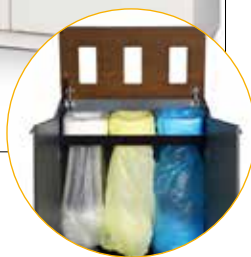

Bin Multi 3

Bin Multi 4

Bin Multi Cup

Bin Tower

El disco superior móvil del Multi 2-4 simplifica la carga de una bobina nueva. A la hora de cambiar la bolsa de los productos Multi, las puertas se abren e incluso también el disco superior, si lo desea.