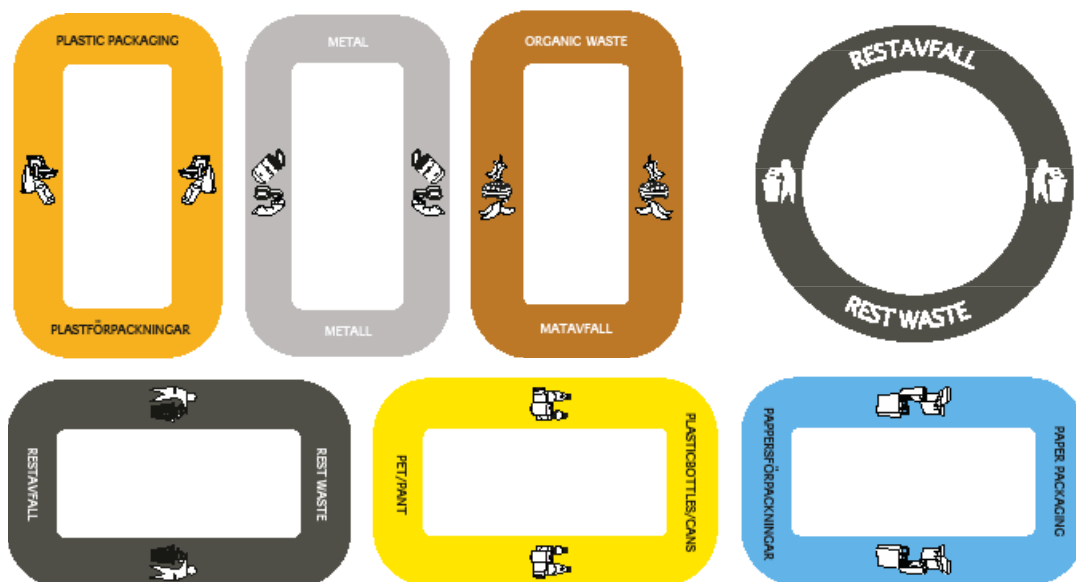

Bin Bullet, Multi 1, 2, 3 y 4, Multi Cup y Bin Tower utilizan cassette Longopac MINI

Gráfico de aberturas de la ranura Multi